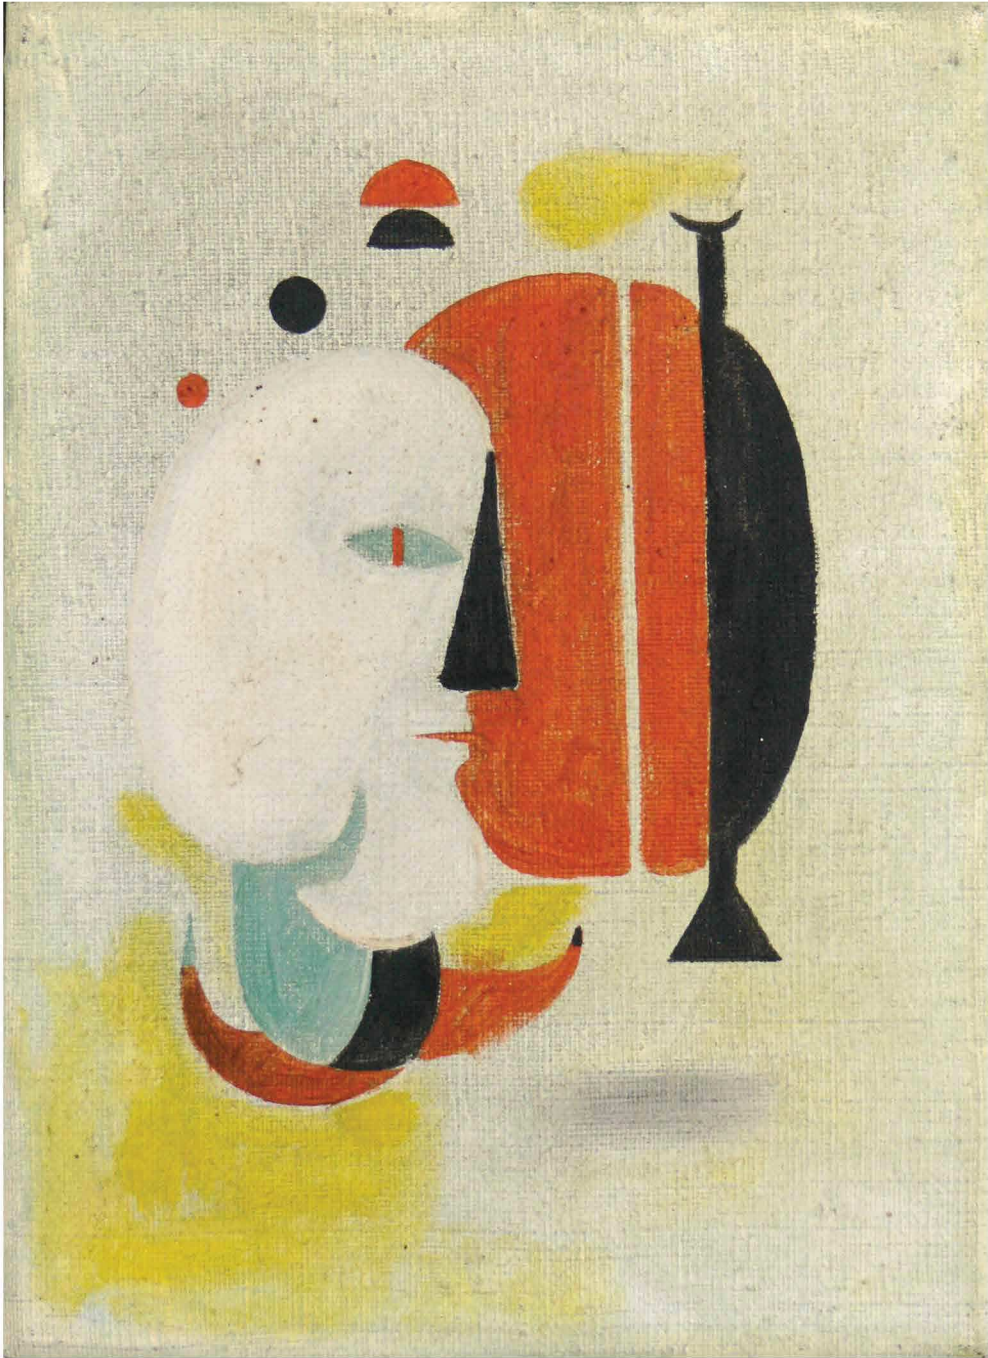

Exposition du 16 octobre au 28 novembre 2021

Exposition Yves Elléouët, galerie Plein-jour, 16 octobre - 28 novembre 2021

Sans titre, vers 1945, gouache sur papier, 23 x 31 cm

Sans titre, vers 1947, gouache sur papier, 25 x 31 cm

Sans titre, 1959, huile sur toile, 27 x 35 cm

Sans titre, vers 1959, huile sur toile, 22 x 16 cm

Sans titre, 1959, huile sur toile, 24 x 19 cm

Sans titre, vers 1959, gouache sur papier, 44 x 36,7 cm

Sans titre, 1960, encre sur papier, 59,5 x 45,5 cm