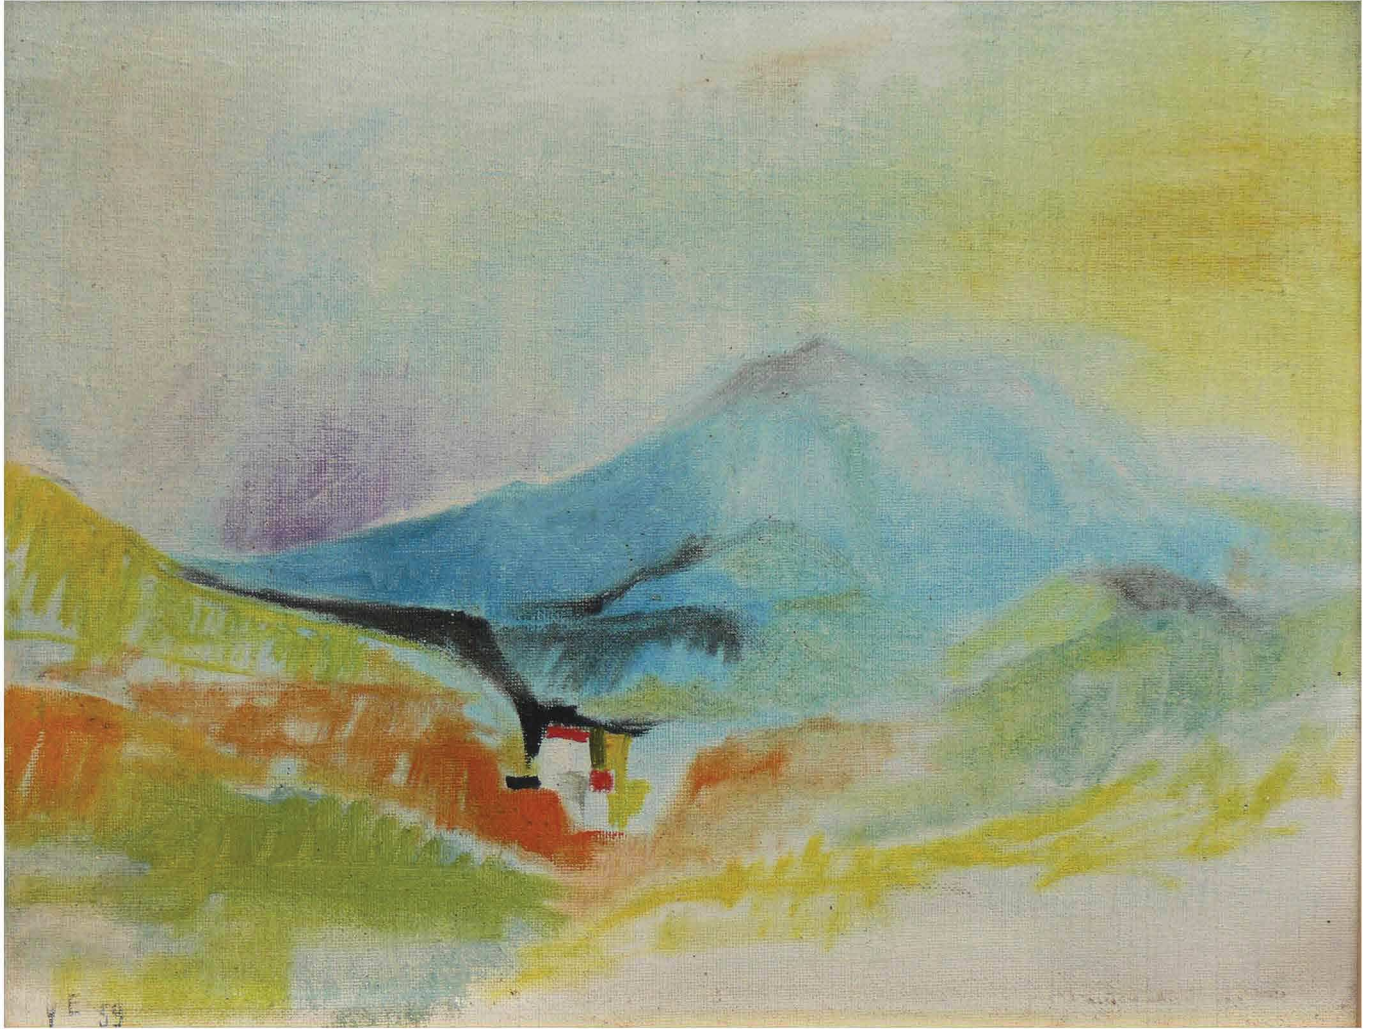

Exposition du 16 octobre au 28 novembre 2021

Exposition Yves Elléouët, galerie Plein-jour, 16 octobre - 28 novembre 2021

Sans titre, vers 1945, gouache sur papier, 23 x 31 cm

Sans titre, vers 1947, gouache sur papier, 25 x 31 cm

Sans titre, 1959, huile sur toile, 27 x 35 cm

Sans titre, vers 1959, huile sur toile, 22 x 16 cm

Sans titre, 1959, huile sur toile, 24 x 19 cm

Sans titre, vers 1959, gouache sur papier, 44 x 36,7 cm

Sans titre, 1960, encre sur papier, 59,5 x 45,5 cm

YE 58.

Sans titre, 1958, pigment sur ciment, 44 x 59 cm

Sans titre, vers 1967, huile sur toile, 46 x 55 cm.

Paysage, vers 1967, huile sur toile, 59,5 x 71,5 cm.

Sans titre, 1960, encre et gouache sur papier, 32,2 x 24,2 cm.

Dans la perspective des côtes du Venezuela
vers 1958, encre sur papier, 27 x 21 cm

Sans titre, vers 1958, eau-forte
33 x 25,4 cm (feuille), 17,6 x 6,1 (planche)

Sans titre, gouache sur papier, vers 1960, 32,5 x 25,2 cm