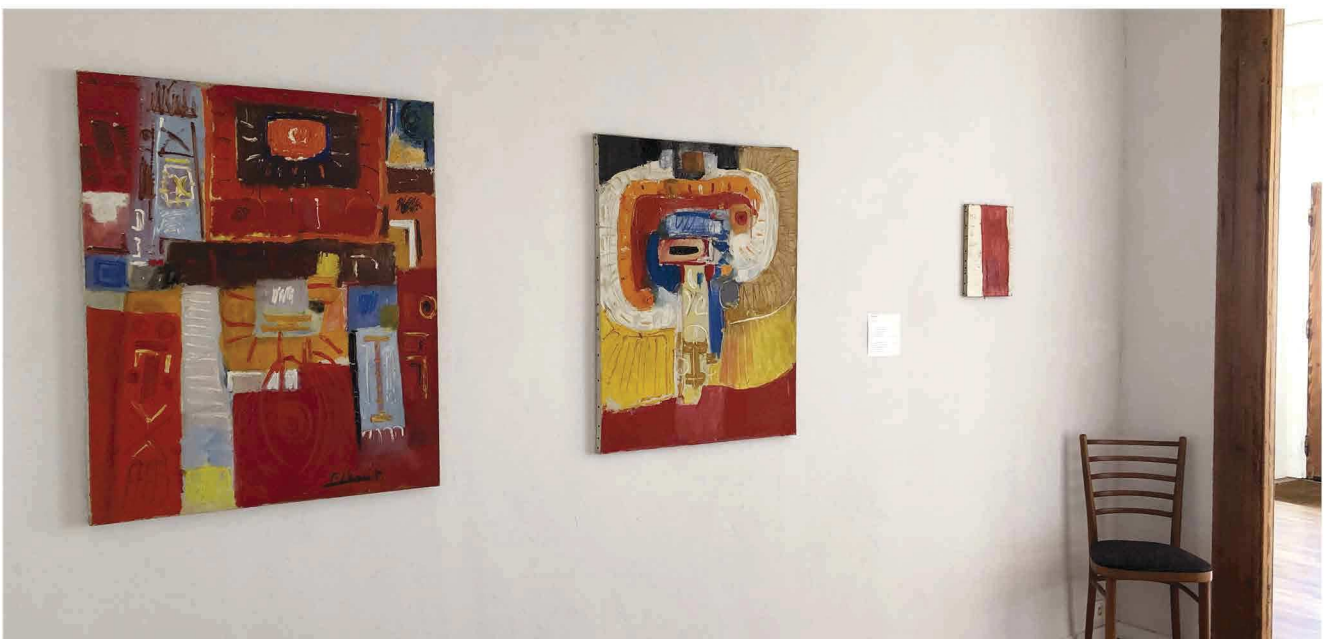

Exposition du 16 octobre au 28 novembre 2021

Exposition Yves Elléouët, galerie Plein-jour, 16 octobre - 28 novembre 2021

Sans titre, vers 1945, gouache sur papier, 23 x 31 cm

Sans titre, vers 1947, gouache sur papier, 25 x 31 cm