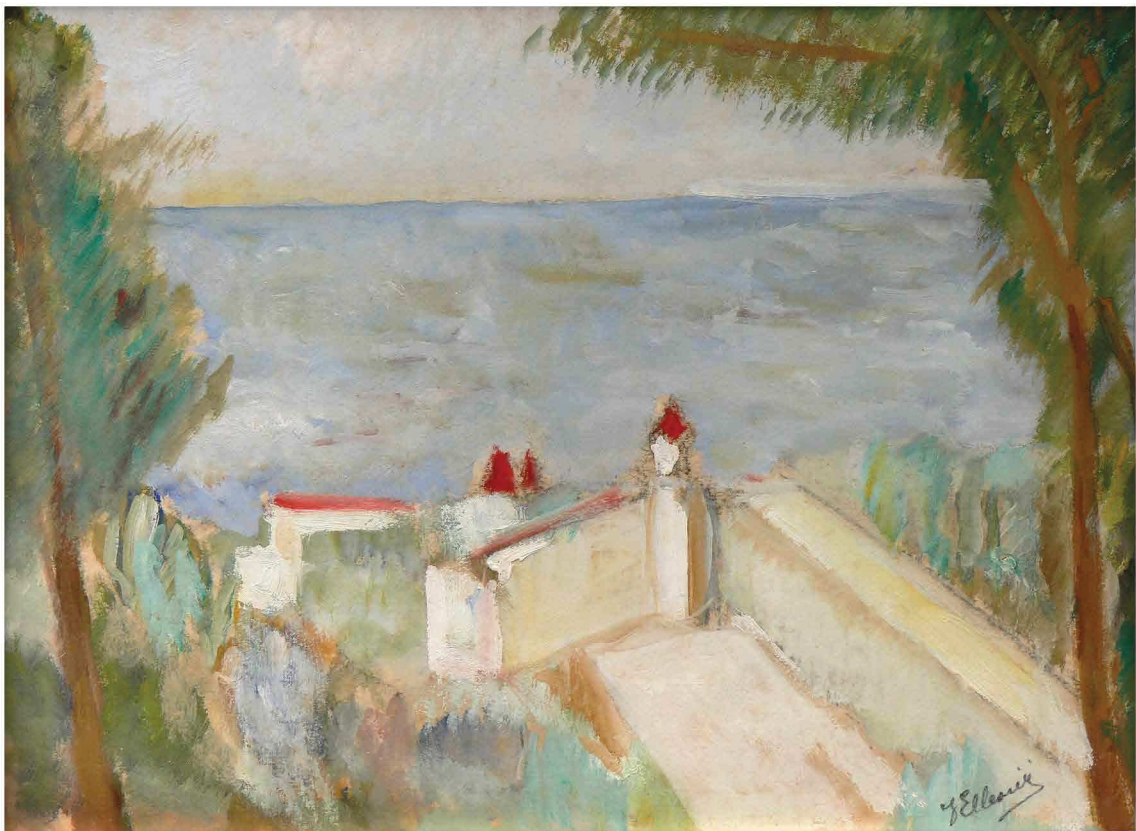

Exposition du 16 octobre au 28 novembre 2021

Exposition Yves Elléouët, galerie Plein-jour, 16 octobre - 28 novembre 2021

Sans titre, vers 1945, gouache sur papier, 23 x 31 cm

Sans titre, vers 1947, gouache sur papier, 25 x 31 cm