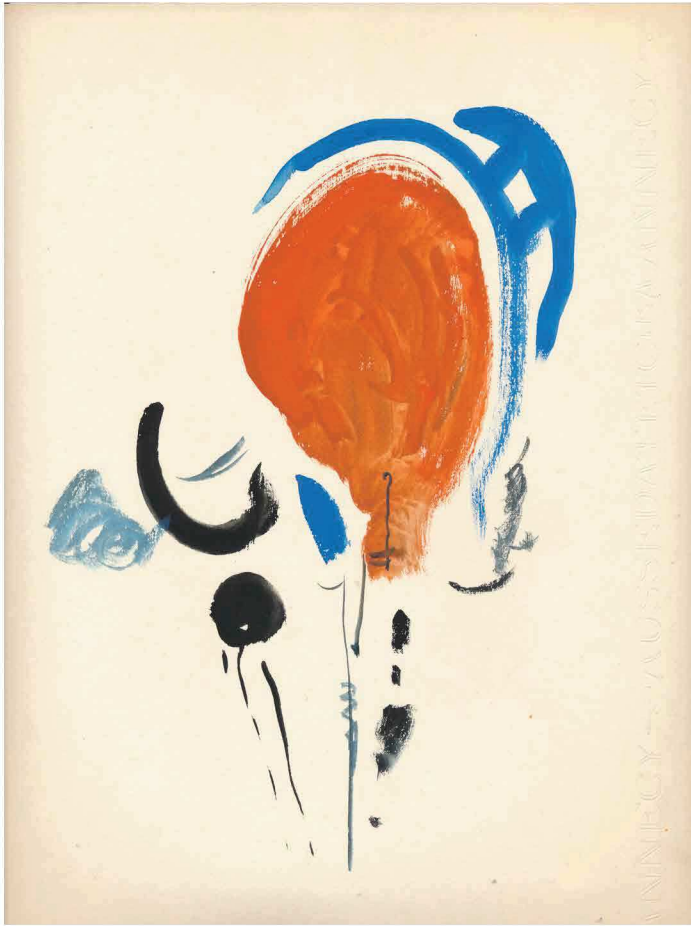

YE 58.

Sans titre, 1958, pigment sur ciment, 44 x 59 cm

Sans titre, vers 1967, huile sur toile, 46 x 55 cm.

Paysage, vers 1967, huile sur toile, 59,5 x 71,5 cm.

Sans titre, 1960, encre et gouache sur papier, 32,2 x 24,2 cm.

Dans la perspective des côtes du Venezuela
vers 1958, encre sur papier, 27 x 21 cm

Sans titre, vers 1958, eau-forte
33 x 25,4 cm (feuille), 17,6 x 6,1 (planche)

Sans titre, gouache sur papier, vers 1960, 32,5 x 25,2 cm