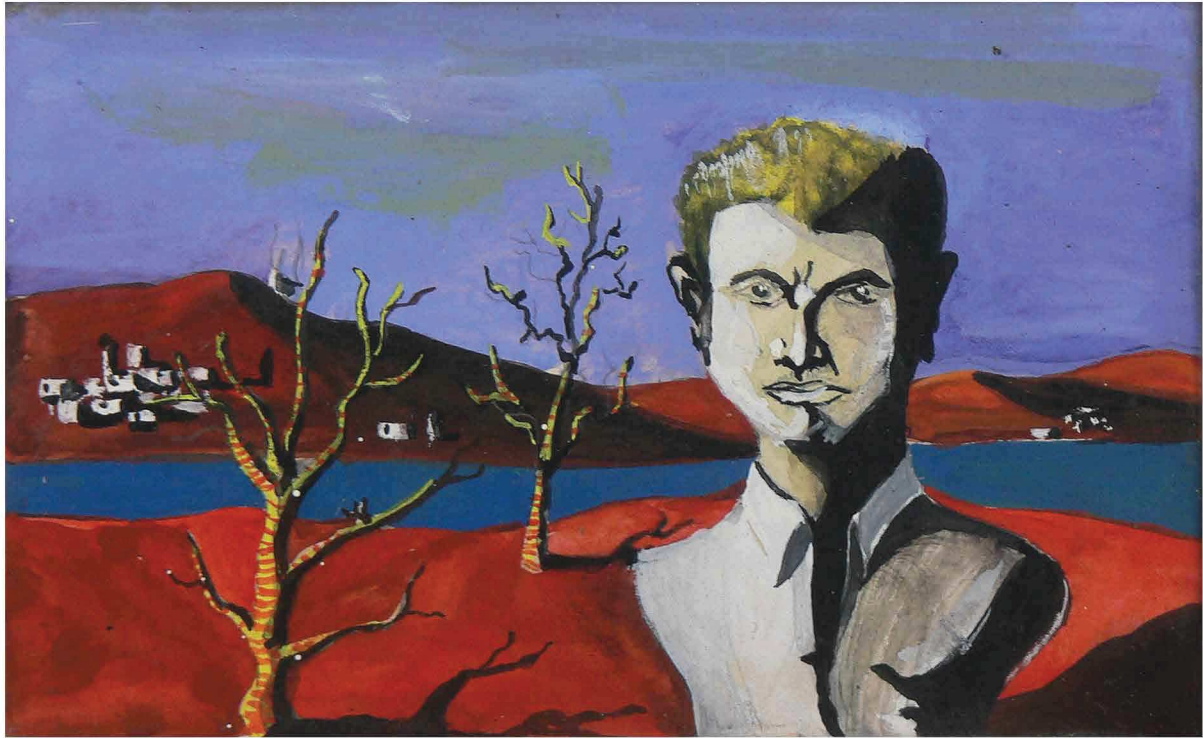

Sans titre, 1964, huile sur toile, 33,5 x 25 cm